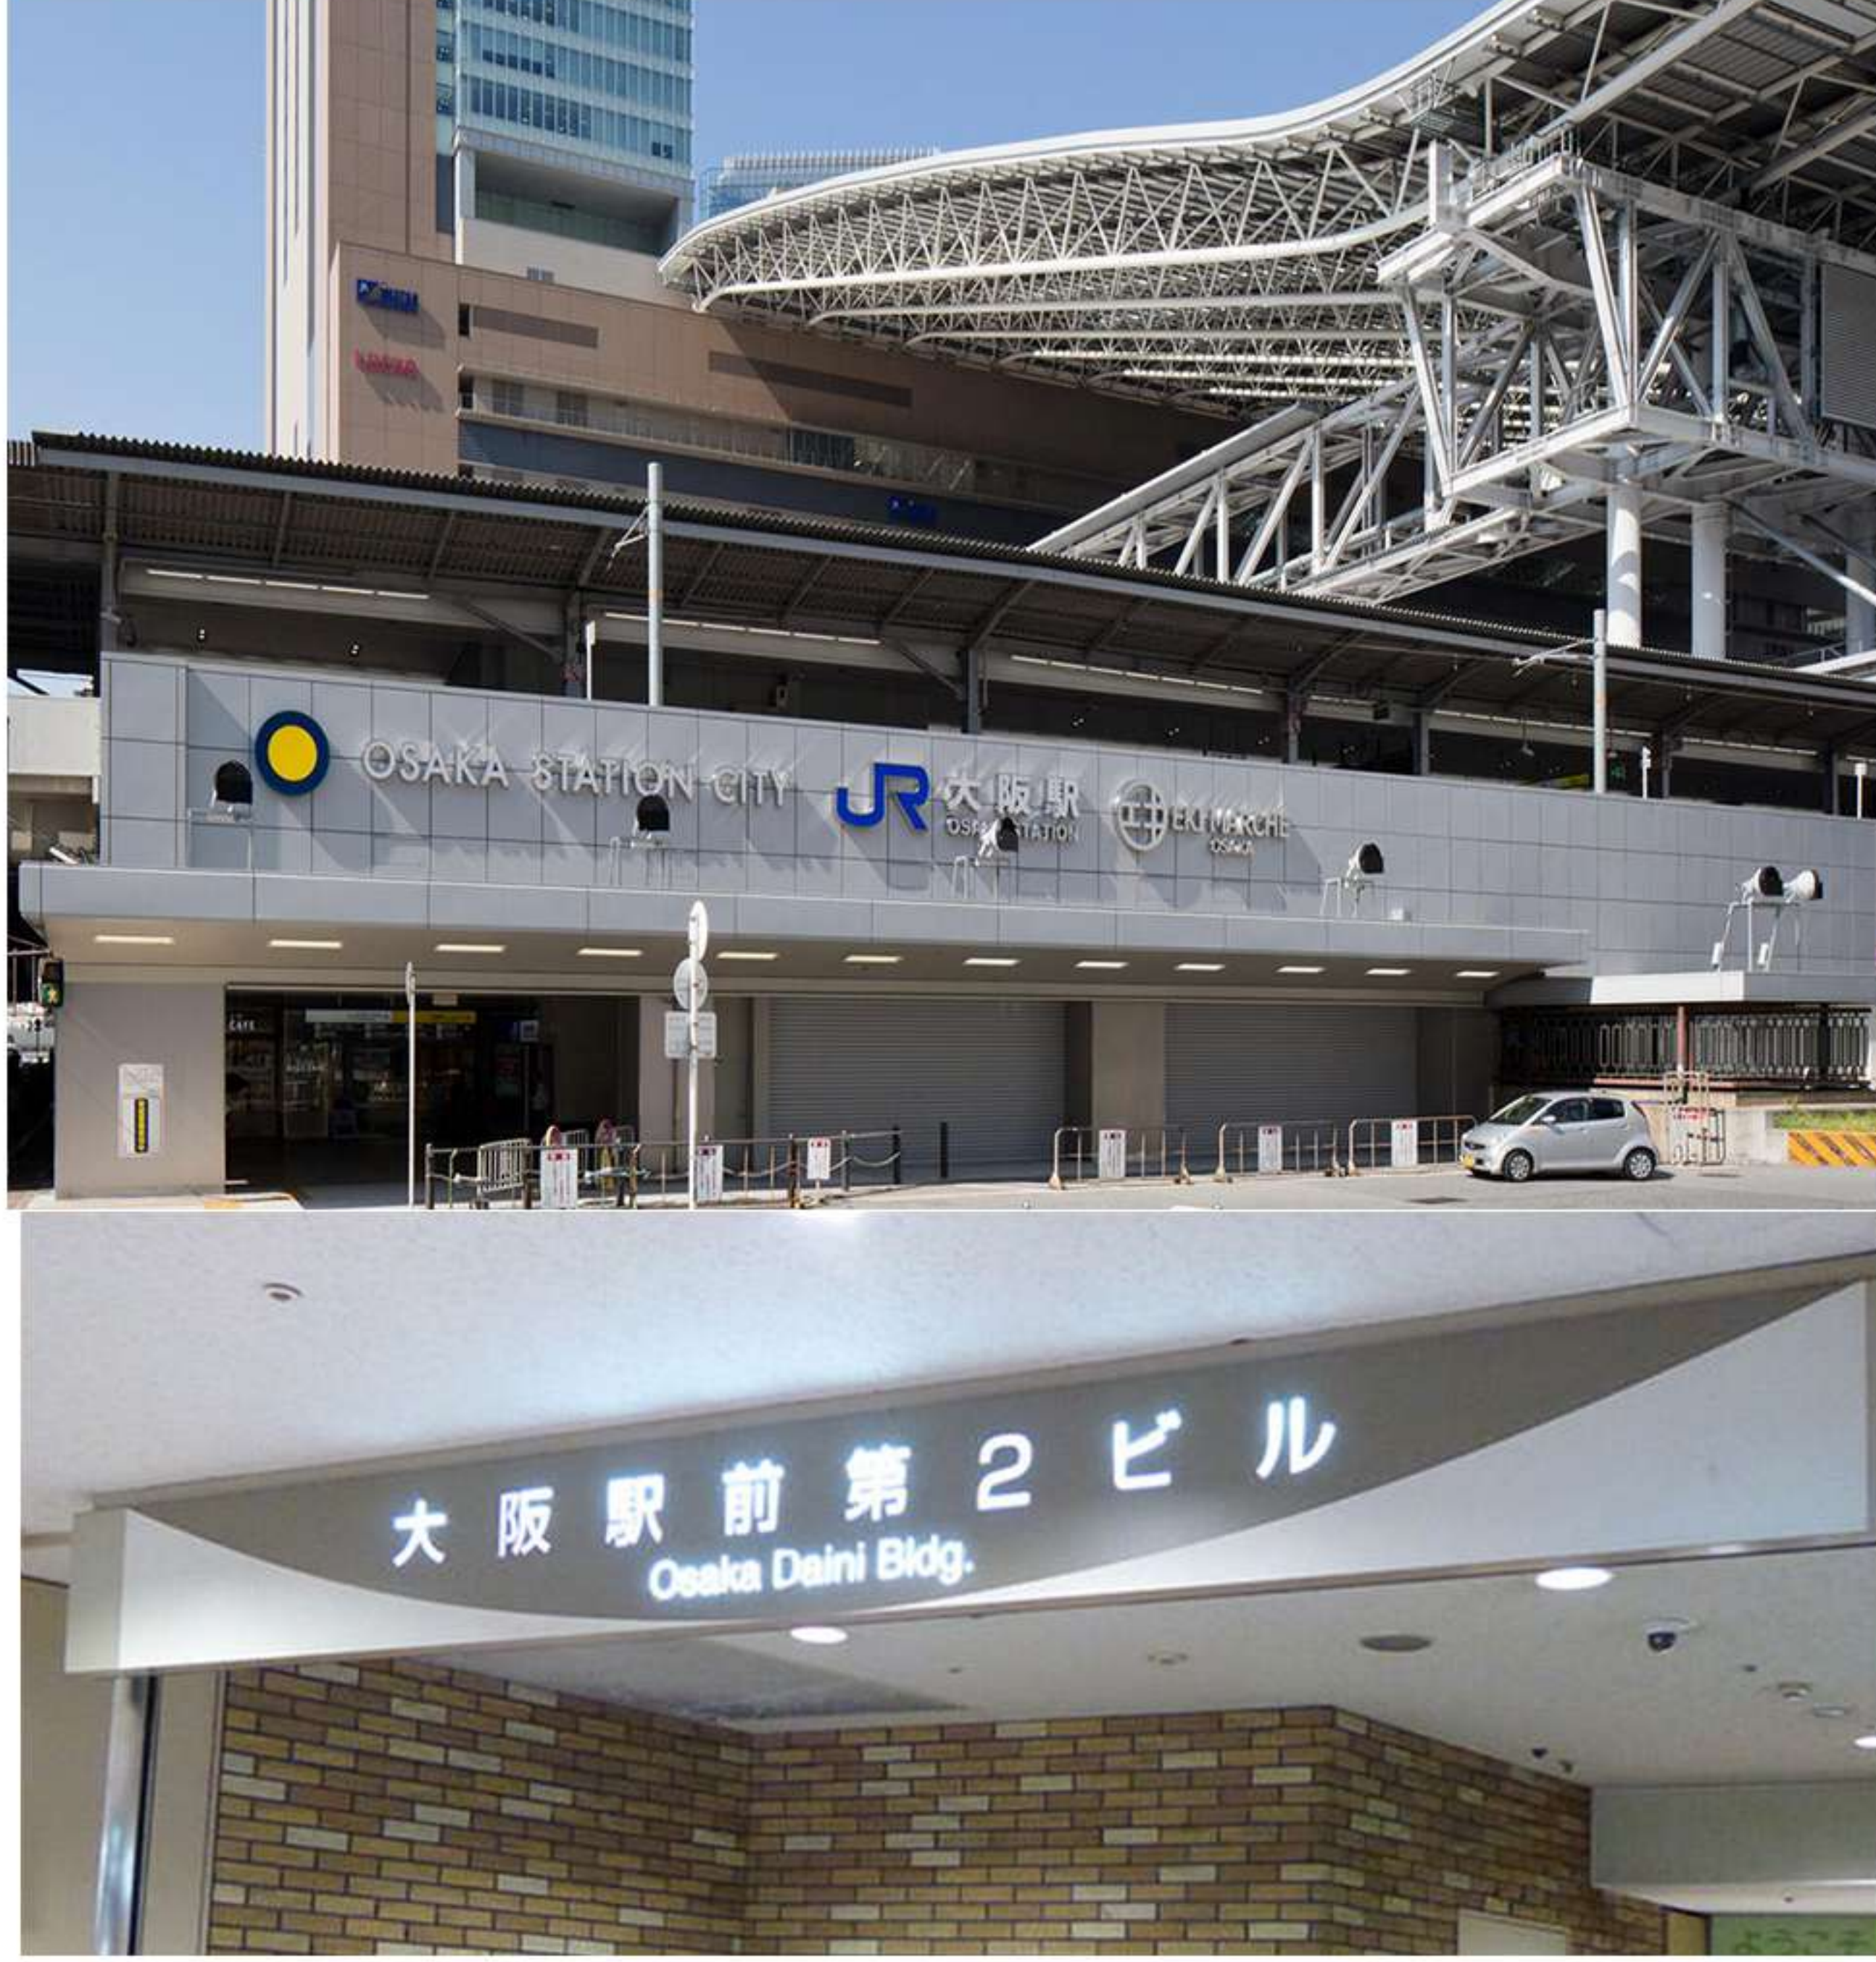

貸出日時

平日・土・日・祝 10:00~18:00(火曜休み)

JR大阪から大阪駅前第2ビルへの道案内

アクセス

大阪市北区梅田1-2-2大阪駅前第2ビル12階

※地図の番号と写真の番号が一致しています。

①駅のホームです。「中央出口」と書かれている階段を降りてください。

②中央出口を出て右に進んでください。

③「中央南口」・「JR東西線(北新地駅)」方向に向かいます。

④エスカレーターがあるので降ります。

④エスカレーターを降りて真直ぐ進みます。

⑤円形広場に来たら2の方向に進みます。

⑥「左折して北側中央から入る」か「直進して西側から入ります」。

⑦西側からの入り口です。

⑦北側中央からの入り口です。

⑧西側エレベータから12階上がってください。