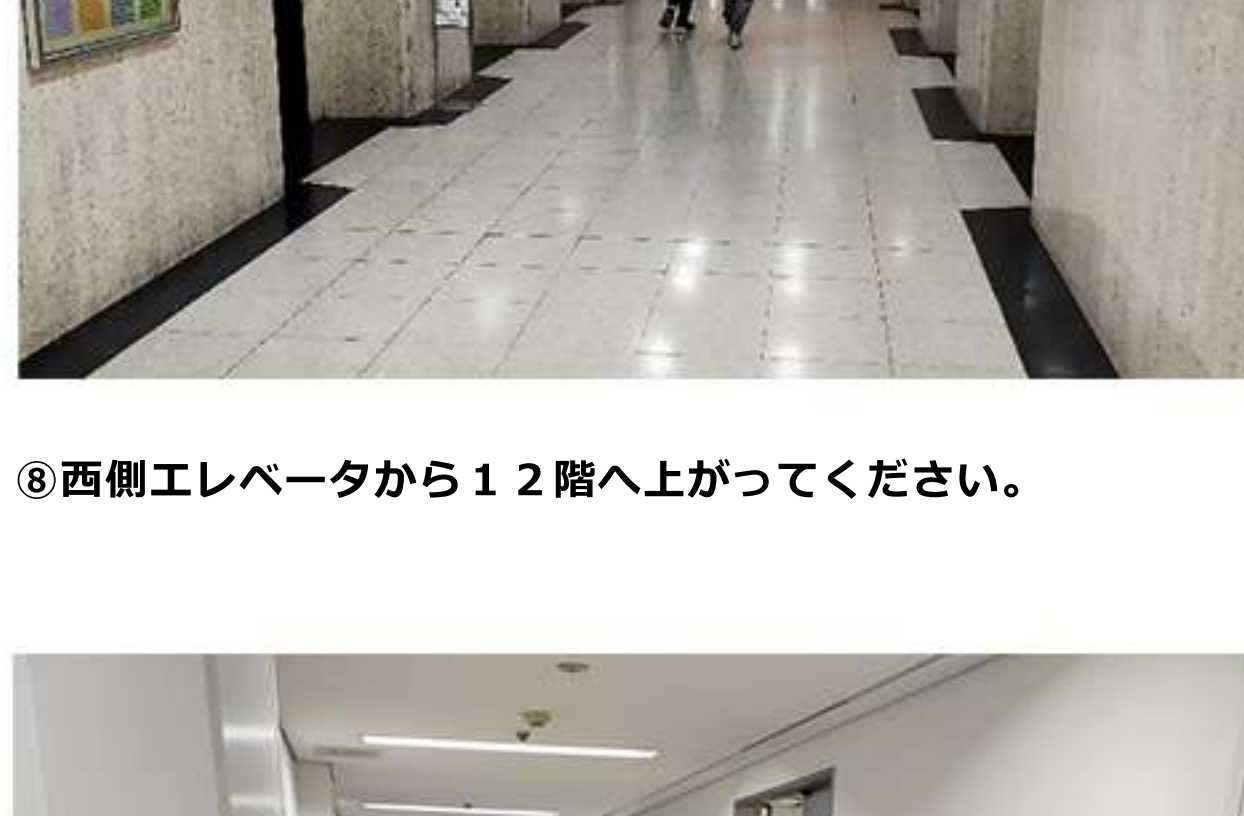

⑧西側エレベータから12階上がってください。

一つ角を曲がって、右側2室目がJBA事務局となります。